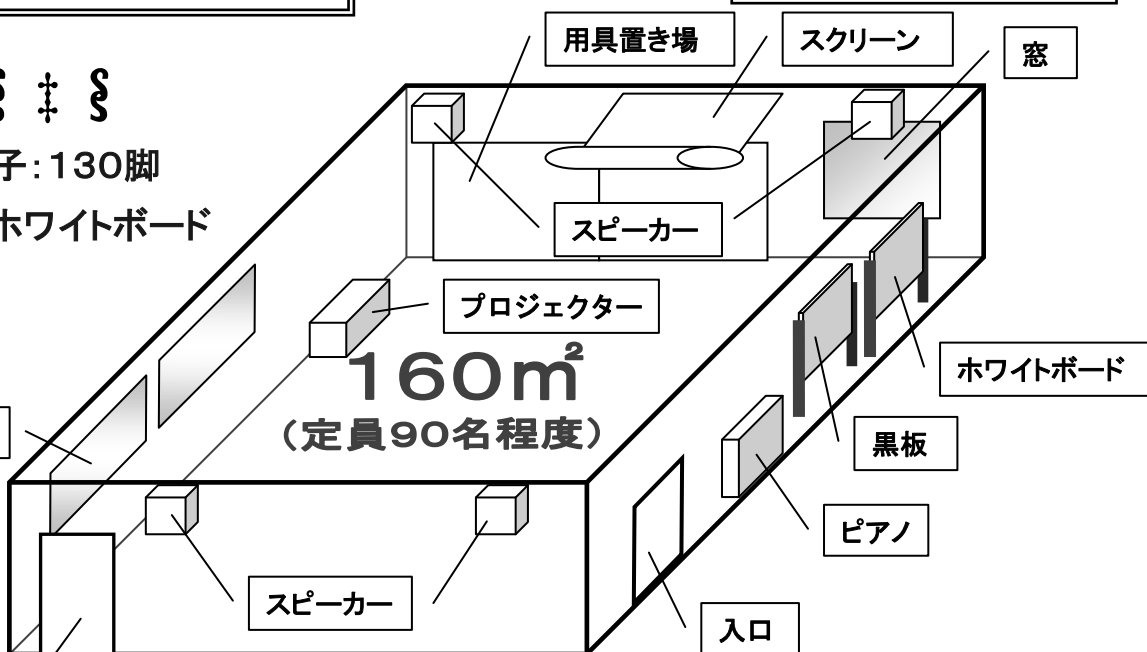

## ②レクリエーションホール

中央本町センターのさまざまなお部屋を紹介していくこのコーナー。今回のお部屋は、レクリエーションホール(通称レクホール)を紹介します。センターの教室の中では一番大きなお部屋でピアノもあるので、軽い運動から会議まで様々な用途でご利用いただけるお部屋です。

レクリエーションホール全体

サークルの利用風景

### § † § 備品 § † §

- ◆机:28台 椅子:130脚
- ◆黒板・ピアノ・ホワイトボード
- ◆AVデッキ
- ◆ヨガマット

第1倉庫への扉