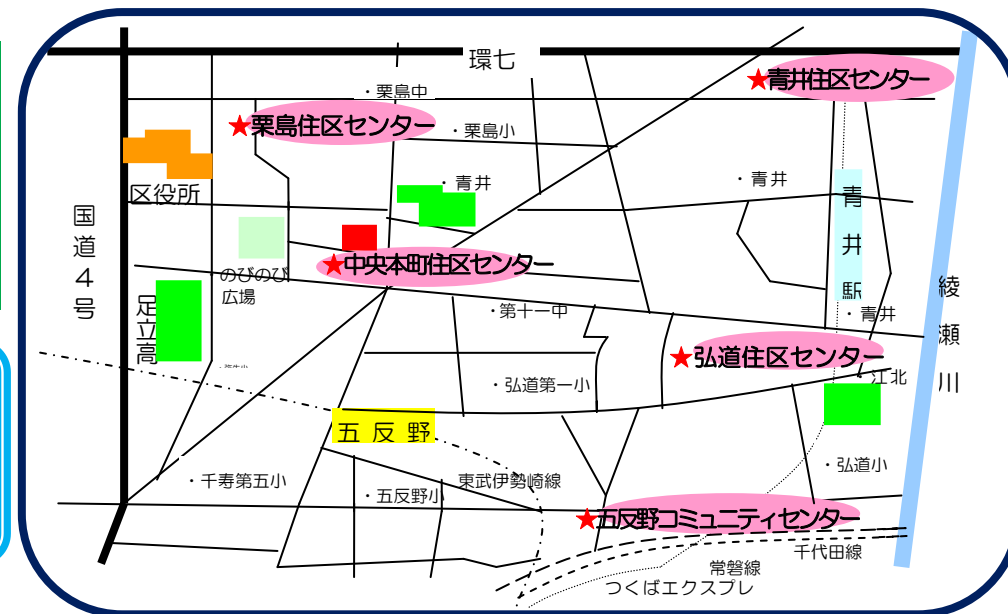

各住区センター 6月のお知らせ

住区センターは赤ちゃんからお年寄りまで、地域の方々が利用できる交流の場です。悠々館も児童館も、毎月楽しいイベントや教室が満載。気軽に立ち寄ってみませんか!

悠々館

児童館

青井住区センター Tel.3852-3750 休館日 3日 10日 17日 18日 24日	【歩こう会】4日(月)9時45分集合 ★先行:隅田川橋めぐり 雨天中止 ★総時間 約2時間10分 軽装、歩きやすい靴、帽子、水、タオル、保険証、交通費など。 【集まろう会】22日(金)10時~11時一般受付11時~幼児活動母親受付開始 【カラオケの集い】4日・25日(月)13時~ 【卓球教室】7日・21日(木)19時~	【オセロ大会】13日(水)14時半~もうしこみ7日(木)~ ★じどうかんでれんしゅうができます。 【たつきゅう大会】27日(水)14時半~もうしこみ19日(火)~ ★れんしゅうび 20日(水)~26日(火) 【ママの健康フェスティバル】22日(金)11時~ ★幼児グループのママが対象です。
弘道住区センター Tel.3840-9354 休館日 3日 10日 11日 17日 24日	【健康教室】★2日目は参加記念品を差し上げます。 6月28日(木) 健康チェック(受付9時~) 7月12日(木) フォロー教室(受付13時~) 【おさらい会】 民舞教室 15日(金) 民謡教室 22日(金) 【住区de団らん】7日・21日(木)17時~ ★お弁当を持ち寄り楽しい食事のひとときを!	【フリスビーをつくって遊ぼう!】 27日(水)15時~ 小学生対象定員60名 ★牛乳パックを使ってフリスビーをつくろう! 【ひよこママひろば】14日(木)10時半~ ★0歳の赤ちゃん待ってまーす!!今月は保健師さんの育児相談があります! 【ちびっこギャング】22日(金)10時半~ ★1歳半~3歳のお友達遊びにきてね!
栗島住区センター Tel.3848-3471 休館日 3日 10日 17日 18日 24日	【腰・膝関節痛の予防と痛みの対処法】 27日(水)10時~12時 受付は9時半~ ★動きやすい服装でおいでください。 【みんなで体操】毎週月~金 10時半~11時半 11、18日(月)はお休みです。 ★毎日皆さんが体を動かし楽しく活動しています。 【パンパー】8日(金)ペア親睦会 16日(土)月例会 10時~ 定員30名	【プラバン】2日・30日(土)13時半~15時 【かみねんど】6日(水)14時半~16時 【アイロンビーズ】9日(土)13時半~15時 【カレーうどんづくり】 13日(水)15時~16時半 ★子どもたちは自分でつくったうどんを食べます。 じゃうずにできるかな?
五反野コミュニティセンター Tel.3886-2643 休館日 3日 10日 17日 24日 25日	【ゴロ卓球大会】13日(水)13時半~15時半 ★椅子に座って誰でもできる卓球です。お友達を誘って当日ご参加ください。 【カラオケ教室】2日(土)13時~15時半 【健康体操教室】 A組:12日(火)13時半~15時半 B組:26日(火)13時半~15時半	【工作の日 クレー粘土でつくろうカップスイーツ】 6日(水)15時~17時 小学生以上 【一輪車教室】18日(月)15時~16時半 【カレーを作ろう】23日(土)10時~ ★エプロン・パンダナを持ってきてね。 【折り紙の日】14日・28日(木) ★ぴよぴよガエルを作ります。
中央本町住区センター Tel.3852-1434 休館日 3日 10日 11日 17日 24日	【楽しみながら、学ぼう 日本茶】 7日(木)13時半~ 参加費200円(お茶菓子付) 【口笛教室】16日(土)14時~16時 ★参加者募集! 参加費1000円(教材費・講師料含) 【教室交流 芸能大会】24日(日)12時半~ 【気軽なランチパーティー】30日(土)11時~ ★ピピンバ&杏仁豆腐(20名様 参加費500円)	【オリジナルかさをデザインしよう!】 6日(水)14時~16時 【ドッチボール大会】 20日(水)14時半~ 【ゲートボール大会】 23日(土)受付13時~ ★6月から毎週(火)は、ミサンガの日です。(1年生以上~)