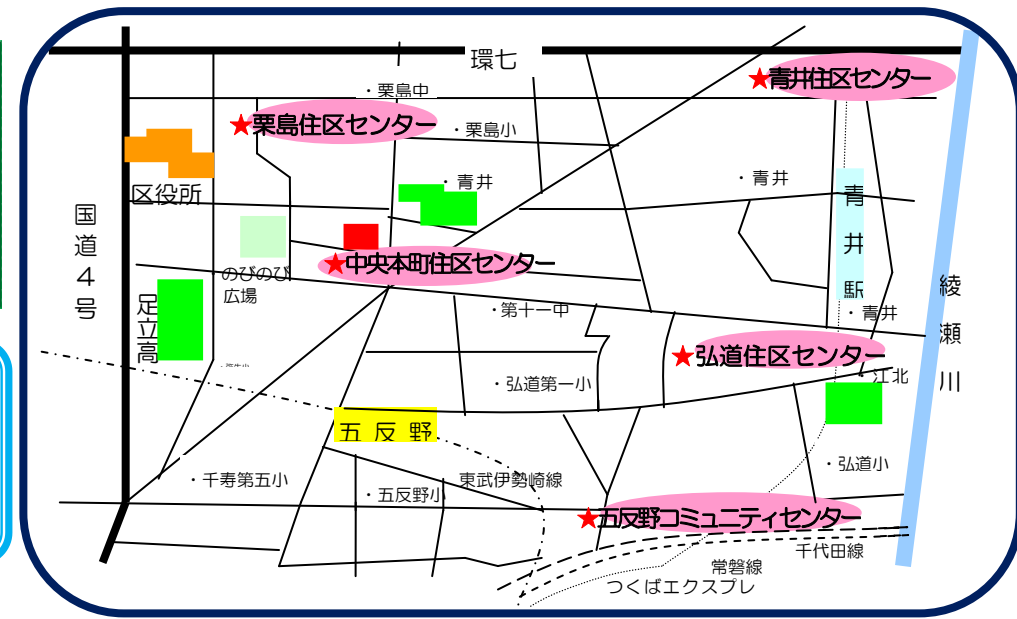

各住区センター 11月のお知らせ

住区センターは赤ちゃんからお年寄りまで、地域の方々が利用できる交流の場です。悠々館も児童館も、毎月楽しいイベントや教室が満載。気軽に立ち寄ってみませんか!

悠々館

児童館

<p>青井住区センター Tel.3852-3750 休館日 3日 5日 11日 18日 19日 23日 25日</p>	<p>【青井住区まつり】 日時：11月4日(日) フリーマーケットなど催し物が沢山あります。 【シニアスクール】 お楽しみ講座 日時：11月27日(火) 午後1時30分 場所：大広間 出前寄席 東京寄席芸能 演目は当日のお楽しみ!</p>	<p>【あおい住区まつり】 日時：11月4日(日) 午前9時30分～午後2時30分 ゲームコーナー もぎ店 【クリスマス 工作】 日時：11月26日(月)～12月1日(土) 対象：小学生～ ミニリースをつくります。 申込20日(火)から</p>
<p>弘道住区センター Tel.3840-9354 休館日 3日 4日 11日 12日 18日 23日 25日</p>	<p>【手芸教室】 日時：11月26日(月) 午後1時より 11月8日(木) 10時より受付 先着25名 干支押絵 会費900円 【シルバー昼食会】 日時：11月22日(木) 12時～ 定員30名 11月13日(火) 10時より抽選 参加費200円</p>	<p>【ドッチビー大会】 日時：11月21日(水) 午後3時～ 場所：館庭 雨天時 広場 対象：小学生 【ひよこママひろば】 日時：11月8日(木) 午前10時30分～ 和田則子先生によるベビー体操とママピクスです。</p>
<p>栗島住区センター Tel.3848-3471 休館日 3日 4日 11日 19日 23日 25日</p>	<p>【栗島住区まつり】 前夜祭 カラオケを楽しむ会 青壮年部 日時：11月17日(土) 午後6時30分より 場所：大広間 30名 会費700円 本祭り 日時：11月18日(日) 午前10時～午後2時 芸能大会(大広間) お茶席コーナー(会議室)</p>	<p>【住区まつり】 日時：11月18日(日) 受付午前10時～午後1時30分 もぎ店…やきそば わたあめ みそおでん ゲーム…ゲートボール ミニけしすくい マロン喫茶 作ろうコーナー (フラワーアレンジメント)</p>
<p>五反野コミュニティセンター Tel.3886-2643 休館日 3日 4日 11日 18日 23日 25日 26日</p>	<p>【演劇鑑賞会】 日時：11月16日(金) 午後1時30分～3時 場所：大広間 地元の落語家林家たけ平さんをお招きします 【手芸教室】(干支の押し絵) 日時：11月14日(水) 午後1時～3時30分 場所：集会室</p>	<p>【工作の日】 「こっぱを使って自由に作ろう!!」 日時：11月15日(木) 午後2時～4時 場所：工作室(小学生対象) 【みんなでつくろう すいとん・やきいも】 日時：11月24日(土) 午前10時～12時 場所：集会室・小学生対象 30名まで</p>
<p>中央本町住区センター Tel.3852-1434 休館日 3日 4日 11日 12日 18日 23日 25日</p>	<p>【開運巳年押絵】 日時：11月26日(月) 午前10時～12時 参加費：¥1200 先着20名募集 【紅葉バスハイキング】 富士・山中湖ぐるりんウォーク 日時：11月11日(日) 参加費 ¥4500 青壮年部主催 歩程：約3時間30分!</p>	<p>【ドッチボール大会】 日時：11月28日(水) 午後2時30分～ 対象：1年生～ 【クッキング 「あだちっ子せんべい」】 日時：11月24日(土) 午後1時30分～3時 申し込み14日(水) 午後4時～ 本人がじどうかんに来てください! 先着20名 1年生～</p>