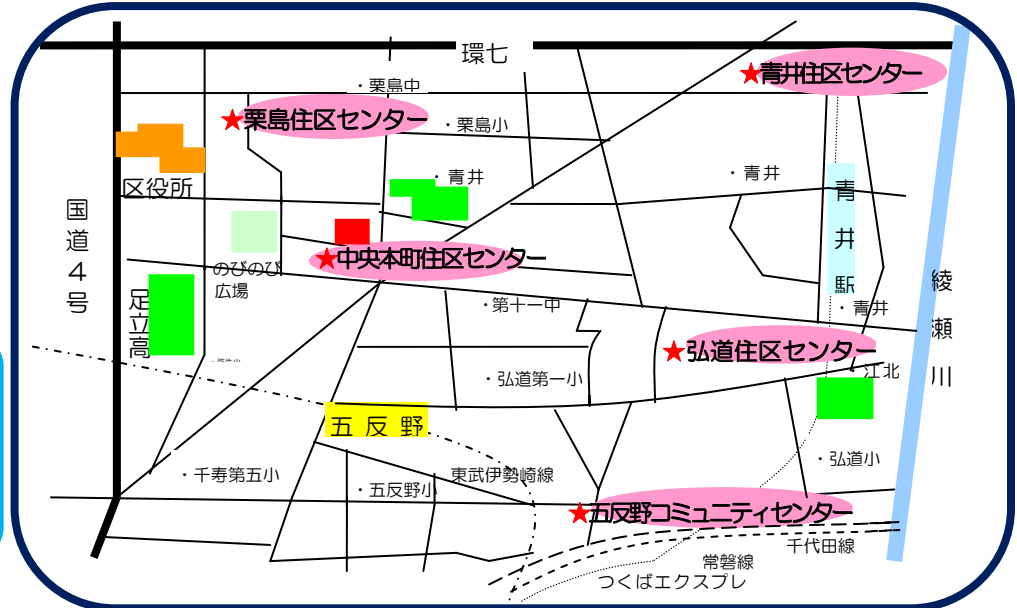

取材へのご協力ありがとうございました。

各住区センター 12月のお知らせ

住区センターは赤ちゃんからお年寄りまで、地域の方々が利用できる交流の場です。悠々館も児童館も、毎月楽しいイベントや教室が満載。気軽に立ち寄ってみませんか!

悠々館

児童館

<p>青井住区センター Tel.3852-3750 休館日 28 9日 16日 17日 23日 24日 29日 30日 31日</p>	<p>【体力測定と転倒予防体操について】 日時：12月10日(月) 午前10時~11時30分 講師：埼玉県立大学理学療法科 田口孝行先生</p> <p>11月16日に実施した体力・筋力測定の結果をお知らせすると共に転倒予防のためには、どのような体操、運動が効果的かを指導していただきます。</p>	<p>【クリスマスおたのしみ会】 日時：12月25日(火) 午後2時30分~ ゲームやビンゴ、えんげい大会で楽しみましょう!</p> <p>【アイロンピース】 日時：12月19日(水)~12月22日(土) ひとり1個つくれます。受付は当日です。</p>
<p>弘道住区センター Tel.3840-9354 休館日 28 9日 10日 16日 23日 24日 29日 30日 31日</p>	<p>【転倒予防体操】 日時：12月4日(火)・18日(火) 午後1時30分~</p> <p>【民舞教室】 日時：12月7日(金)・21日(金) 午後1時30分~</p> <p>【絵手紙教室】 日時：12月12日(水) 午後1時30分~</p>	<p>【クリスマス会】 日時：12月2日(日) (受付：午後1時~1時30分)</p> <p>【クリスマス工作】 日時：12月19日(水) 午後3時~ ペットボトルでキャンドルホルダーを作るよ。 クリスマスに飾ろうね!!</p>
<p>栗島住区センター Tel.3848-3471 休館日 28 9日 16日 17日 23日 24日 29日 30日 31日</p>	<p>【健康づくり講座「からだ元気になる献立の工夫」】 日時：12月5日(水) 午前10時30分~12時30分 場所：大広間 会費：300円</p> <p>【クリスマス会】 日時：12月20日(木) 午後1時~3時 みんなで、うたって、踊って、楽しいひと時を</p>	<p>【クリスマス会】 日時：12月19日(水) (受付：午後3時~午後4時) 対象：小1~中3 ゲーム・勝ったら、かわいいカードがもらえるよ ビンゴ・いろいろな景品が当たるよ ※子ども実行委員募集 小1~中3</p>
<p>五反野コミュニティセンター Tel.3886-2643 休館日 28 9日 16日 23日 24日 25日 29日 30日 31日</p>	<p>【料理教室】 日時：12月12日(水) 午前9時~12時30分 場所：コミセン集会場 普段食卓に出るような、美味しい家庭料理を作ります。</p> <p>【手芸教室】 日時：12月13日(木) 午後7時~9時 場所：集会室</p>	<p>【プラバンの日】 「スタンドグラスを作ろう!!」 日時：12月19日(水) 対象：小学生 限定60名</p> <p>【幼児合同クリスマス会】 日時：12月5日(水) 午前10時30分~11時30分 サンタさんが来てくれます!</p>
<p>中央本町住区センター Tel.3852-1434 休館日 28 10日 16日 23日 24日 29日 30日 31日</p>	<p>【歌謡サロン・クリスマスパーティ】 日時：12月15日(土) 午後2時~ 場所：悠々館大広間 参加費：¥500</p> <p>【新年お楽しみ会】 日時：1月27日(日) 午前10時~ 場所：悠々館大広間 参加費 ¥800 演芸を楽しみ、食事・抽選会を楽しむ集いです。</p>	<p>【劇団員の火クリスマス講演「ピノキオの冒険」】 日時：12月19日(水) 受付：3時15分~ 開演：3時30分~</p> <p>【おもちゃをついてみよう】 日時：12月9日(日) おもちゃ引換券配布：午前10時30分~ 引換：午前11時~12時 先着300名</p>