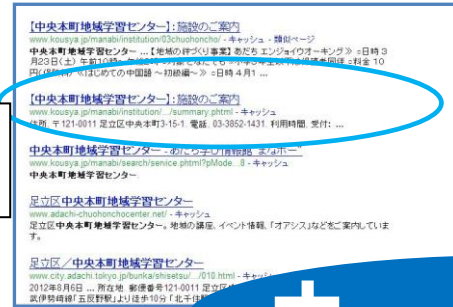

# インターネットで中央本町地域学習センターを調べてみよう！

あだち広報や本紙以外にも、中央本町地域学習センターはインターネットを使って様々な情報を発信しています。パソコンやスマートフォン、携帯電話からアクセスしてください。  
 (インターネットのやり方がわからない・・・、SNSはどうやって使うの？そんな方は、ぜひ各種サロンをご利用ください。)

①

検索サイトで「中央本町地域学習センター」と入力してください。検索結果が表示されます。

いずれかをクリック！

②各ホームページが表示されます。

ホームページ

募集中の講座、事業案内、施設利用案内等、中央本町地域学習センター・やよい図書館の情報を掲載しているサイトです。

中央本町地域学習センターだけでなく、足立区内の生涯学習情報提供のためのサイトです。生涯学習関連の講座やイベント情報、サークル・指導者情報が満載です。  
 URL: <http://www.kousya.jp/manabi/>