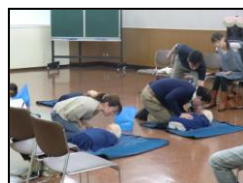

- 【日時】12月5日(木)
11:00~12:00
【場所】中央本町センター 第1学習室
【対象】16歳以上
【定員】25名
【料金】無料
【講師】伴野 海(お掃除セレブ東京本店)

赤ちゃんタッチセラピー 「ふれあいリラックス」

ベビーマッサージやわらべ歌など赤ちゃんが喜ぶ、からだを使ったふれあい遊びが盛りだくさん。心もからだもリラックスしましょ。

- 【日時】12月6日(金)
10:30~11:30
【場所】中央本町センター2階 音楽室
【対象】2ヶ月~1歳未満の赤ちゃんと保護者
【定員】10組
【料金】800円
【講師】市川 美紀
(保育士・チャイルドボディセラピスト)

粘土で作る 「イチゴ雪だるまクリスマスカップケーキ」

紙粘土でスイーツ作りに挑戦！かわいいイチゴ雪だるまを作って、好きな色や飾りでデコレーションしましょう♪

- 【日時】11月30日(土)
10:00~11:00
【場所】中央本町センター2階 工作室
【対象】3歳以上
(小学2年生以下は保護者同伴)
【定員】16名 【料金】900円
【講師】清水 のりこ

粘土で作る 「瓶に飾るクリスマスグロフケーキ」

紙粘土でスイーツ作り第2弾！すこし難しいグロフケーキを作りましょう。出来上がったものはお友達へプレゼントしちゃおう♪

- 【日時】11月30日(土)
13:00~15:00
【場所】中央本町センター2階 工作室
【対象】小学5年生以上
【定員】16名
【料金】1,600円
【講師】清水 のりこ

普通救命講習会 「救命技能認定証を取得」

いざという時に大切な人を救うため、人工呼吸や心臓マッサージなどの基本技術を学びましょう。修了後、救命技能認定証を発行します。

- 【日時】12月15日(日)
9:00~12:00
【場所】中央本町センター2階 レクホール
【対象】16歳以上
【定員】20名
【料金】1,400円
【講師】足立消防署派遣講師