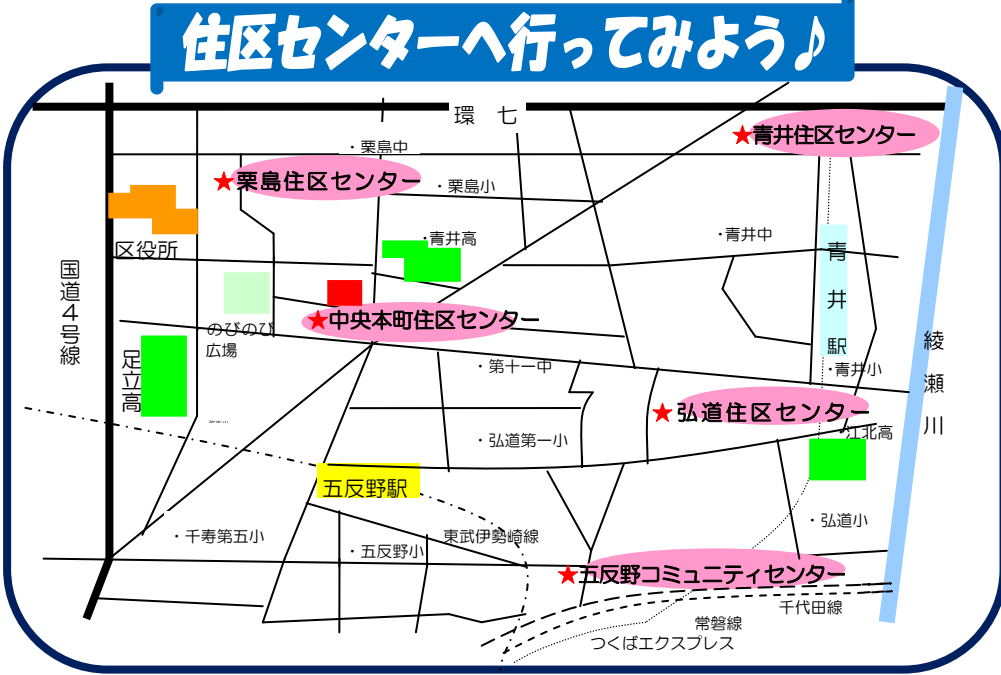

取材へのご協力ありがとうございました。

A・T・M

会員募集中!

- ◆活動日 毎週月曜日
- ◆時間 13時～15時
- ◆場所 体育館 ◆活動内容 バウンドテニス
- ◆連絡先 星野 03-3889-3238
- ◆入会金 1,000円
- ◆月会費 1,000円

センター周辺の住区センター

住区センターは赤ちゃんからお年寄りまで、地域の方々が利用できる交流の場です。悠々館も児童館も、毎月楽しいイベントや教室が満載。気軽に立ち寄ってみませんか!

♪悠々館♪	★児童館★
青井住区センター Tel.3852-3750 休館日 18 8月 15日 16日 22日 23日 29日 30日 31日	【シニアスクール 足立区の健康保険状況と糖尿病】 日時：12月18日(水) 13時30分 講師：中央本町保健総合センター講師 日常生活において知りたいこと、注意すること等を、わかりやすくお話しします。どなたでも参加できます。終了後、糖尿病クイズを行います。粗品進呈します。
弘道住区センター Tel.3840-9354 休館日 18 8月 9日 15日 16日 22日 23日 29日 30日 31日	【かんたん工作】 日時：12月5日(木)～11日(水) 申込：12月2日(月)～一日8人で、1年生から申し込めるよ。皆でペーパークラフトのクリスマスツリーを作ろう! 【おたのしみ会】 日時：12月18日(水) 14時30分～当日申込できます。ゲームやビンゴで遊ぼう。
栗島住区センター Tel.3848-3471	【クリスマス会】 日時：12月1日(日) 受付：13時～13時30分 場所：大広間 「さんまいのおふだ」、「ふしぎな箱」の人形劇をやります。ビンゴゲームもあるのでサンタさんと一緒に楽しみましょう!
五反野コミュニティセンター Tel.3886-2643 休館日 18 8月 15日 22日 23日 24日 29日 30日 31日	【料理教室】 日時：12月5日(木) 午前9時～午後12時30分まで 場所：集会室 【住区 de 団らん】 日時：12月14日・21日(土) 午後5時～7時 場所：コミセン大広間 皆で一緒に夕食を食べて楽しく遊びましょう
中央本町住区センター Tel.3852-1434 休館日 18 9月 15日 22日 23日 29日 30日 31日	【マフラーを編もう♪】 日時：12月2日(月)～28日(土) 1月4日(土)～31日(金) 期間中1人2本まで。指編み・筒編みをしてみよう 【幼児合同クリスマス会】 日時：12月4日(水) 10時30分～11時30分 サンタクロースが来るよ!
	【健康講座 脳トレ】 日時：12月11日(水) 13時～ 大広間 【歌声サロン・クリスマスパーティー】 日時：12月21日(土) 14時～ 大広間 ただいま受付中です。参加費は、皆さんへのクリスマスプレゼントとして無料です!
	【こどもおもちつき】 日時：12月8日(日) 受付：11時～12時 300名のおもちつき。自転車置き場でおもちをついたあとは、児童館ホールで食べよう! 【クリスマス会 てぶくろを買いに】 日時：12月18日(水) 受付：15時15分～