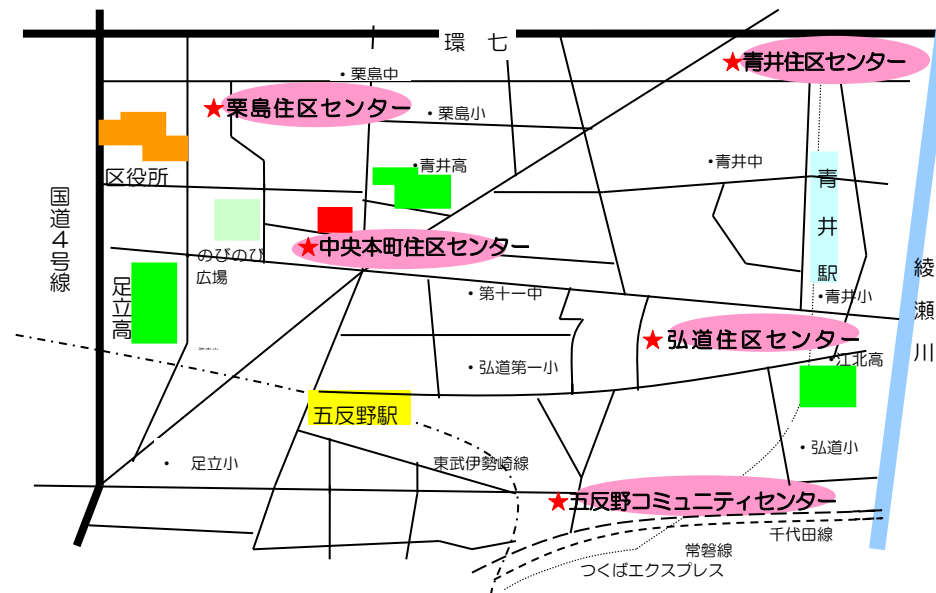

先生へメッセージをお願い致します!

- ◆よろしくをお願いします。
- ◆長くこの会を続けてほしい、うまくやっていってほしいです。

取材へのご協力ありがとうございました。

すずらん会

会員募集中!

- ◆活動日 月4回 木・金曜日
- ◆時間 13時~17時
- ◆場所 第2学習室・教養室
- ◆活動内容 健康マーじゃん
- ◆連絡先 080-1010-6992 (鈴木)
- ◆入会金 なし
- ◆月会費 500円/1回 (参加のつど)

センター周辺の住区センター

住区センターは赤ちゃんからお年寄りまで、地域の方々が利用できる交流の場です。悠々館も児童館も、毎月楽しいイベントや教室が満載。気軽に立ち寄ってみませんか!

♪悠々館♪

★児童館★

| | | |
|--|--|--|
| <p>青井住区センター Tel.3852-3750 休館日 1日 8日 15日 16日 22日 29日</p> | <p>【第1回集まろう会 健康促進部】 日時：6月5日(木) 13時30分~ 糖尿病のリスクを減らすために 野菜を食べよう! 野菜から食べよう! 【手芸 手作り掲示板】 日時：6月21日(土) 13時30分~ 会費：50円(申込時にお支払い下さい)</p> | <p>【クッキング】 日時：6月7日(土) 14時~ 対象：小学生から 先着順20名 “みたらしだんご”を作ります 【ドッチビー大会】 日時：6月18日(水) 15時~ ※当日に申し込みして下さい</p> |
| <p>弘道住区センター Tel.3840-9354 休館日 1日 8日 9日 15日 22日 29日</p> | <p>【住区 de 団らん】 日時：6月5日・19日 17時~ 【健康教室】 日時：6月12日(木) 18時~ 【おさらい会】 《民舞教室》 《民謡教室》 日時：6月20日(金) 6月27日(金) 13時30分~ 13時30分~</p> | <p>【ちびっこギャング】 【ひよこママひろば】 日時：6月20日(金) 6月12日(木) 10時30分~ 10時30分~ 対象：1歳半~3歳 0歳 【ゲーム3てんもり】 日時：6月18日(水) 15時30分~ 対象：小学生 場所：広場</p> |
| <p>栗島住区センター Tel.3848-3471</p> | <p>栗島住区センターは、建て替え工事のため、悠々館・児童館は平成25年9月1日よりしばらくの間、お休みになります。(平成28年春頃オープン予定) 建て替え工事中の事務所は中央本町4-8-14になります。</p> | |
| <p>五反野コミュニティセンター Tel.3886-2643 休館日 1日 8日 15日 22日 23日 29日</p> | <p>【住区 de 団らん】 日時：6月14日・28日(土) 17時~19時 【折り紙の日】 日時：6月25日(水) 13時~15時30分 この日は連獅子を折ります。皆さん、是非ご参加ください!</p> | <p>【プラバンの日】 日時：6月18日(水) 15時~17時 対象：小学生 マルイ形のストラップを作ろう! 【みんなで作ろう!カレー】 日時：6月28日(土) 10時~12時 対象：小学生 エプロン・バンダナを持ってきてね!</p> |
| <p>中央本町住区センター Tel.3852-1434 休館日 1日 8日 9日 15日 22日 29日</p> | <p>【楽しみながら、学ぼう “新茶セミナー”】 日時：6月19日(木) 14時~ 参加費：200円(お茶菓子付) 【住区 de 団らん】 日時：6月26日(木) 17時~19時 参加費：500円(お弁当、デザート付) 参加費と一緒に、6月21日までにお申込ください。</p> | <p>【アイロンピース】 日時：6月7日(土) 10時~11時 【手芸 オリジナルキーホルダー】 日時：6月14日(土) 10時~11時 【ドッジボール大会】 日時：6月25日(水) 14時30分~ 対象：1年生~ 優勝めざしてがんばろう!</p> |