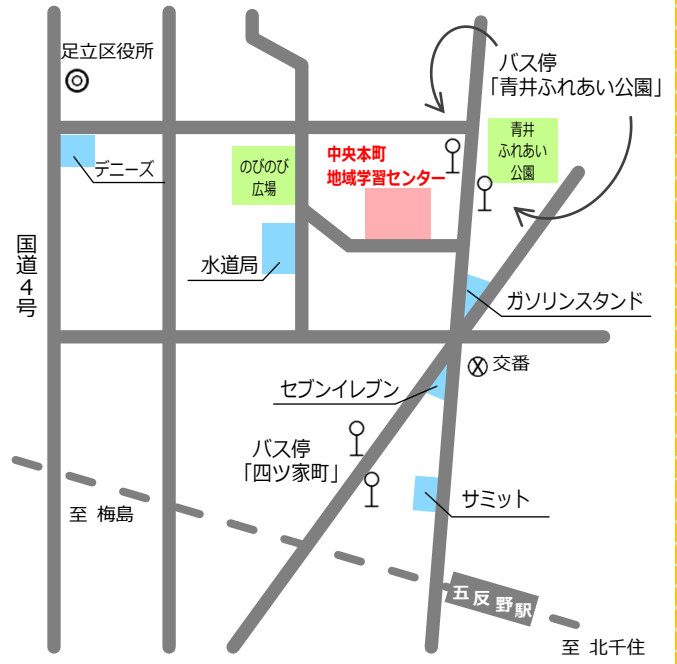

区分	時間	水曜日 *祝日は除く	第1土曜日 *祝日は除く	第3土曜日 (無料)	第2日曜日
午前	9:00 ～12:00			バスケボール	バスケボール
午後Ⅰ	12:30 ～15:00	スポーツ広場 (ファミリーテニス)		バウンドテニス・ パドルテニス	バドミントン・ 卓球
午後Ⅱ	15:30 ～18:00	バスケボール	バドミントン・ 卓球	バドミントン・ 卓球	バドミントン
夜間	18:30 ～21:00	ビーチボールバレー・ スノーボード広場(バウンド テニス)	ビーチボールバレー・ バスケボール	バドミントン	卓球・バドミントン・バ スケボール・ビーチボ ール

- *利用料金：(時間区分ごと) 大人300円、小人(中学生まで)100円
- *小人の夜間利用は、必ず保護者同伴でお願いいたします。
- *運動着(ジーパン不可)、シューズ(うわばき)をご着用ください。

「ヤオキン商事は、生涯学習を通し、
お客様に心のこもったサービスを提供します」
発行：中央本町地域学習センター・やよい図書館
責任・編集：ヤオキン商事株式会社
◆お問い合わせ◆ 受付時間9:00～20:00
〒121-0011 足立区中央本町3-15-1
中央本町地域学習センター TEL:03-3852-1431
やよい図書館 TEL:03-3852-1433

足立区 中央本町 検索

【4月休館日のお知らせ】

中央本町地域学習センター 11日
やよい図書館 11日、28日

◆東武スカイツリーライン五反野駅より徒歩約10分◆足立区コミュニティバス「はるかぜ」バス停〔青井ふれあい公園〕下車2分◆東武バスバス停〔四ツ家町〕下車5分