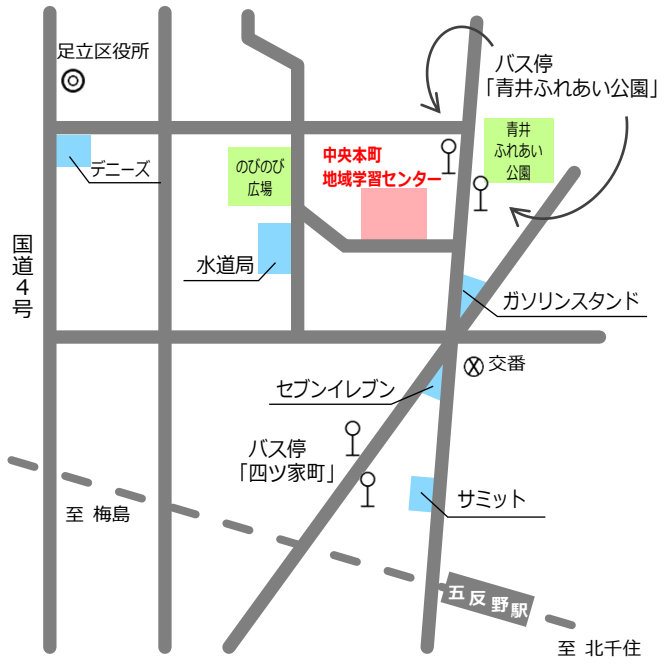

◆Information◆ お客様へ お願いとお知らせがあります。

- ・センター敷地内は禁煙です。お近くの指定喫煙所をご利用ください。
- ・駐車場の台数に限り（18台）がありますので、乗り合い、又は公共交通機関をご利用ください。

【体育館個人利用案内】日程は、カレンダーの個人利用をご参照ください。

区分	時間	水曜日 *祝日は除く	第1土曜日 *祝日は除く	第3土曜日 (無料)	第2日曜日
午前	9:00 ～12:00			バスケットボール	休館日
午後 I	12:30 ～15:00	スポーツ広場 (ファミリーテニス)		バウンドテニス・ パドルテニス	
午後 II	15:30 ～18:00	バスケットボール	バドミントン・ 卓球	バドミントン・ 卓球	
夜間	18:30 ～21:00	ビーチボールバレー・ スポーツ広場(バウンド テニス)	ビーチボールバレー・ バスケットボール	バドミントン	

- *利用料金：(時間区分ごと) 大人300円、小人(中学生まで) 100円
- *小人の夜間利用は、必ず保護者同伴をお願いいたします。
- *運動着(ジーパン不可)、シューズ(うわばぎ)をご着用ください。

「ヤオキン商事は、生涯学習を通し、お客様に心のこもったサービスを提供します」
 発行：中央本町地域学習センター・やよい図書館
 責任・編集：ヤオキン商事株式会社
 ◆お問い合わせ◆ 受付時間9:00～20:00
 〒121-0011 足立区中央本町3-15-1
 中央本町地域学習センター TEL:03-3852-1431
 やよい図書館 TEL:03-3852-1433
 メール: chuolcc-ys@zc.wakwak.com

足立区 中央本町 検索

【5月休館日のお知らせ】

中央本町地域学習センター 8日
 やよい図書館 8日、31日

◆東武スカイツリーライン五反野駅より徒歩約10分◆足立区コミュニティバス「はるかぜ」バス停〔青井ふれあい公園〕下車2分◆東武バスバス停〔四ツ家町〕下車5分