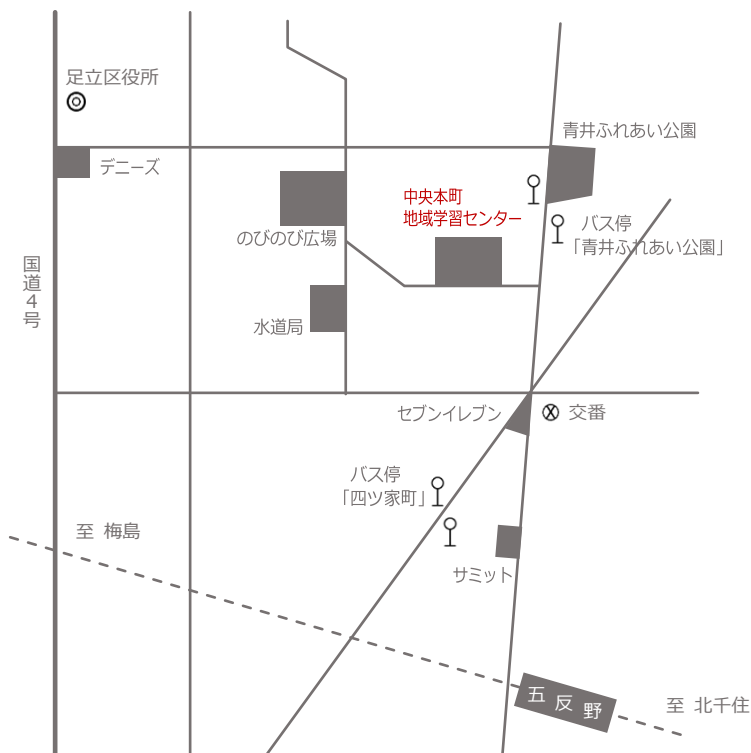

【チケット取扱い】

- ・足立区販売窓口(各地域学習センター、ギャラクシティ、庁舎ホール など)
- ・ギャラクシティ HP www.galaxcity.jp
- ・ギャラクシティ電話窓口(発売日より翌日～) 03-5242-8161

東京ブラスバンド祭 2018

7/1(日)

正午開演

料金：無料 ※全席自由

申込：不要 ※当日直接会場へ

ブリランテ 夏のコンサート

◆東武スカイツリーライン五反野駅より徒歩約10分◆足立区コミュニティーバス「はるかぜ」バス停〔青井ふれあい公園〕下車2分◆東武バスバス停〔四ツ家町〕下車5分

足立区中央本町地域学習センター・体育館・やよい図書館
「オアシス」2018.6月号 vol. 356 (毎月1日発行)

休館日／(センター) 6/11(月) (図書館) 6/11(月)・29(金)

発行／中央本町地域学習センター・やよい図書館

発行所／〒121-0011 東京都足立区中央本町 3-15-1