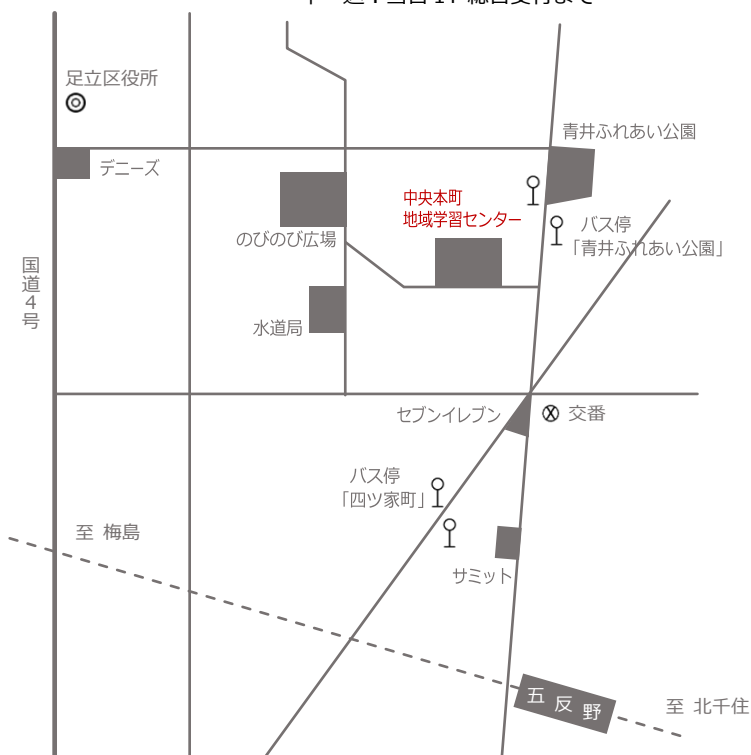

料 金：大人 500 円

小中高生 100 円

未就学児 無料 (座席が必要な場合は 100 円)

申 込：当日 1F 総合受付まで

イリュージョンマジックショー「幻・想・師」

8/18(土) 1 回目：午後 1 時～、2 回目：午後 6 時～

8/19(日) 1 回目：午前 11 時～、2 回目：午後 3 時～

料 金：SS 席 4,500 円

S 席 3,500 円

A 席 2,500 円

※足立区民は前売り価格より 300 円割引 (A 席を除く)

発売日：受付中

◆東武スカイツリーライン五反野駅より徒歩約 10 分 ◆足立区コミュニティバス「はるかぜ」バス停〔青井ふれあい公園〕下車 2 分 ◆東武バスバス停〔四ツ家町〕下車 5 分

足立区中央本町地域学習センター・体育館・やよい図書館
「オアシス」2018.7 月号 vol. 357 (毎月 1 日発行)