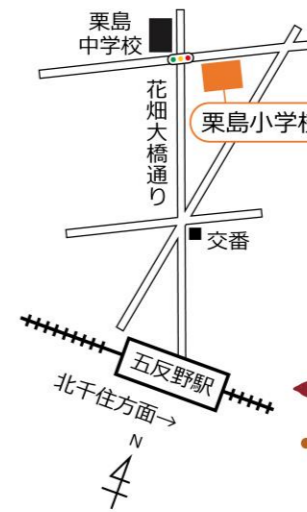

申込
受付中

日時: 8/24、9/14、10/12、
11/9、12/14 各(土)

~8/17(土)

午前10時~11時30分

対象: 16歳以上 定員: 10人

料金: 2,050円

場所: 栗島小学校 スマイル農園
(青井6-13-10)

やよい図書館キャラクター「にゃよい」

野菜の原産国を
当てるクイズに
挑戦!

くわ
鋤を使って
みんなで土づくり!

開催場所:
栗島小学校内 スマイル農園
(足立区青井6-13-10)
現地集合・現地解散
・五反野駅から徒歩20分
・コミュニティバス「はるかぜ」1号
栗島小学校入口下車 徒歩3分

「はじめての親子でふれあい野菜作り秋冬編」(3日制)

日時: 9/28、10/26、11/30 各(土) 午前10時~11時30分

7/26(金)
募集開始

対象: 小学生と保護者 定員: 5組(1組2人) 料金: 1,060円

場所: 足立区立栗島小学校 スマイル農園(青井6-13-10) 講師: スマイル農園 食談会

持ち物: 汚れても良い服装、軍手、長靴、帽子、飲み物(フタ付き容器)、虫よけ

受付開始: 電話 7/26(金) 午前9時~、他館電話・他館窓口 午後1時~

今月の講座情報

7月26日(金)から事前申込が始まる講座の一覧です。ぜひお申込み＆ご参加ください。