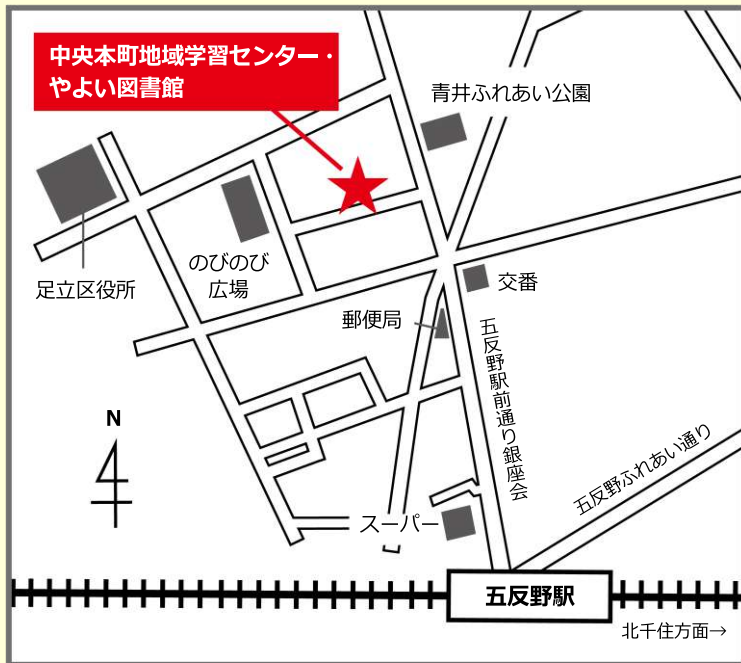

日時：4/20 (日)
午後2時～4時
対象：どなたでも
定員：10人
料金：無料

人権啓発上映会

午前、午後、夜間の3回に分けて、人権に関する上映会を行います。人権について考えてみましょう。

日時：4/21 (月)
1回目:午前11時～11時40分
2回目:午後2時～2時40分
3回目:午後6時～6時40分
対象：どなたでも
定員：各8人 料金：無料

リニューアルオープン後は申込方法や受付時間が変更になるから、気を付けてね!