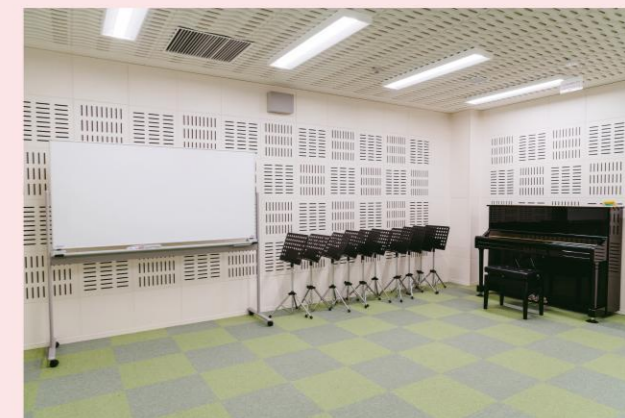

◆ 教養室 ◆

定員: 15 名 大きさ: 約 40 m²
備品: 座卓、座椅子、座布団、ホワイトボード
設備: 水屋
茶道や華道以外にも、広い用途でお使いいただける和室です。

◆ 音楽室 ◆

定員: 10 名 大きさ: 約 50 m²
備品: 机、椅子、ホワイトボード、ピアノ、譜面台
防音室なので、ピアノや歌などの練習にお使いいただけます。

時間区分・料金

窓口・電話・インターネットで施設の空き状況をご確認のうえ、お申込みください。