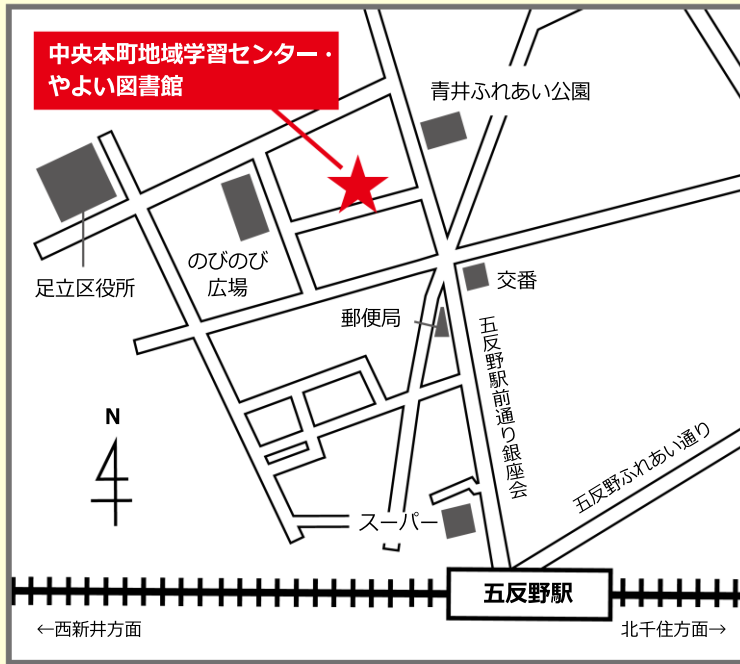

【アクセス】

○電車

- ●東武スカイツリーライン「五反野駅」より徒歩 10 分
- ●つくばエクスプレス「青井駅」より徒歩 15 分

○バス

- ●「北千住駅」より東武バス北 11 系統「四ツ家町」下車 徒歩 5 分
- ●コミュニティバスはるかぜ 1 号（西新井・綾瀬線）「青井ふれあい公園」下車 徒歩 3 分

- ■駐車場 18 台（障がい者スペース 1 台）

オアシスはパソコンやスマートフォンで読むことができます!